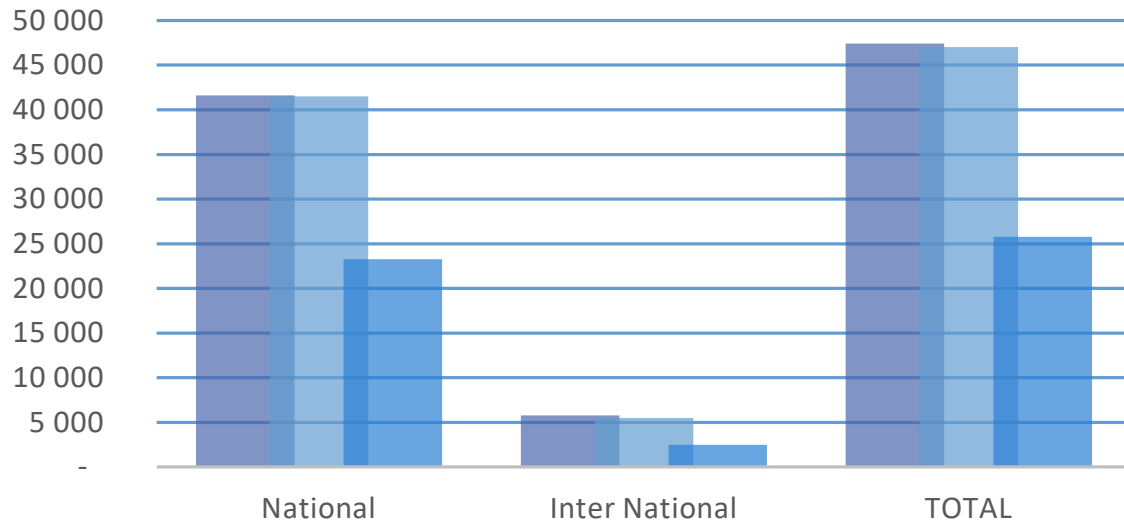

532 765

Inter National

320 707

318 073

58 930

TOTAL

1 847 130

1 890 905

591 695

TRAFIC PASSENGERS GLOBAL

MOUVEMENTS D'AVION GLOBAL

ANNEE

2018

2019

2020

National