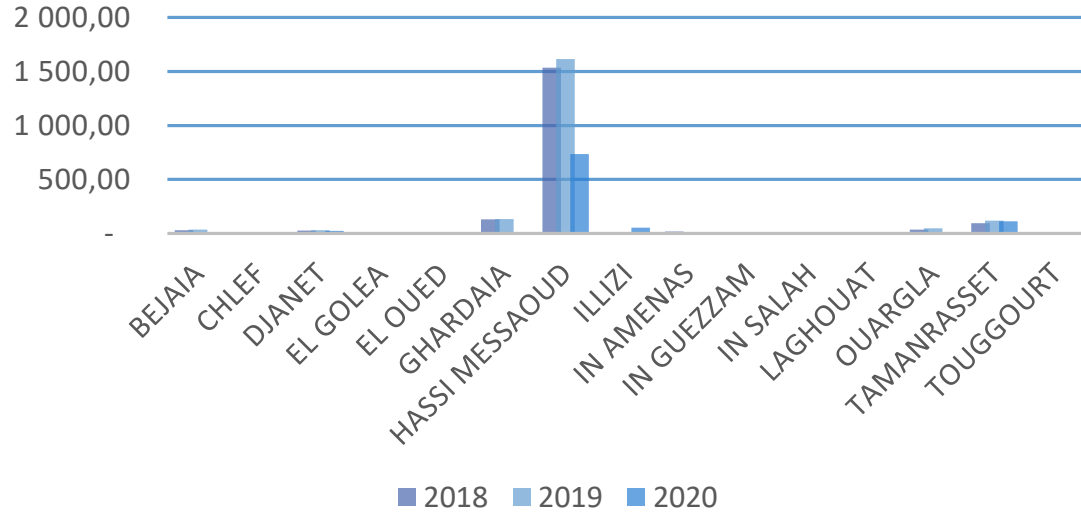

TRAFIC FRET DE 2018 A 2020