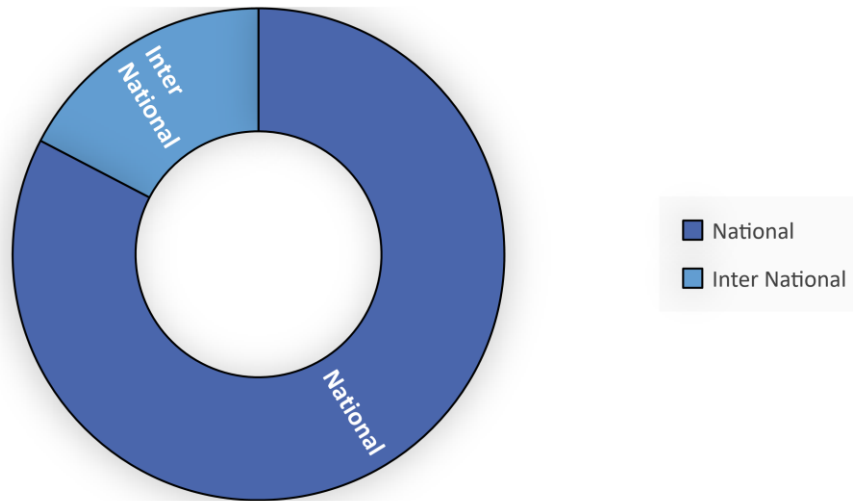

591 695

TRAFIC PASSENGERS GLOBAL

MOUVEMENTS D'AVION GLOBAL

ANNEE

2018

2019

2020

National