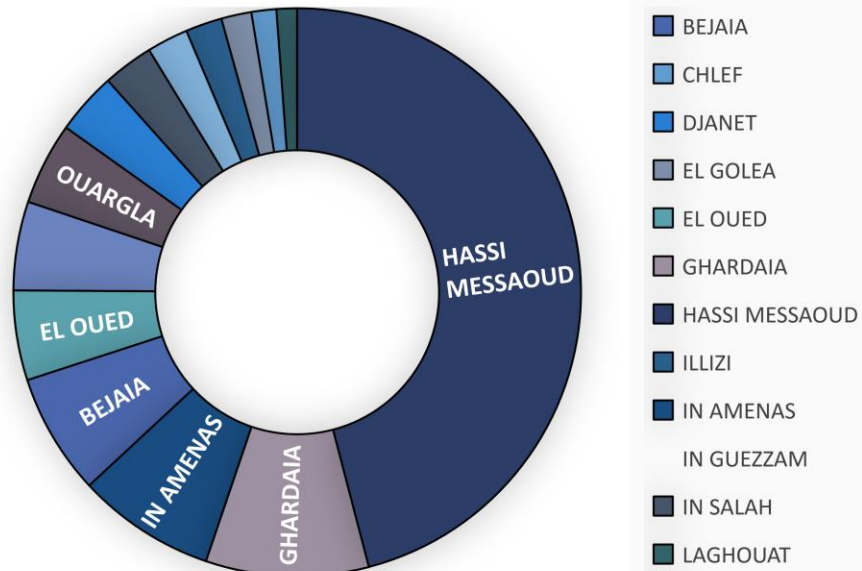

MINISTERE DES TRANSPORTS

ETABLISSEMENT DE GESTION DE SERVICES AEROPORTUAIRES D' ALGER

EGSA/ALGER

TRAFIC AERIEN DE 2018 A 2020

TRAFIC PASSAGERS DE 2018 A 2020

AEROPORTS	2018	2019	2020
BEJAIA	290 967	272 343	53 468
CHLEF	51 088	50 130	9 948
DJANET	67 706	75 803	22 655
EL GOLEA	12 677	13 433	4 382
EL OUED	97 087	89 768	25 551
GHARDAIA	91 279	95 962	26 630
HASSI MESSAOUD	647 082	650 169	244 792
ILLIZI	27 706	30 795	9 012
IN AMENAS	165 329	173 634	84 960
IN GUEZZAM	0	3 981	619
IN SALAH	40 657	39 292	9 496
LAGHOUAT	22 056	36 557	4 529
OUARGLA	134 398	143 427	34 254
TAMANRASSET	164 042	180 000	49 919
TOUGGOURT	35 056	35 611	11 480
TOTAL	1 847 130	1 890 905	591 695

MOUVEMENTS D'AVION DE 2018 A 2020

MOUVEMENTS D'AVION PAR AEROPORT

AEROPORTS	2018	2019	2020
BEJAIA	3 274	2 846	1 252
CHLEF	672	498	84
DJANET	1 676	1 784	1 060
EL GOLEA	814	800	502
EL OUED	2 424	2 336	982
GHARDAIA	4 400	4 205	2 041
HASSI MESSAOUD	21 779	21 098	13 250
ILLIZI	986	859	366
IN AMENAS	3 736	3 445	2 664
IN GUEZZAM	0	104	20
IN SALAH	1 365	1 379	651
LAGHOUAT	556	1 346	132
OUARGLA	2 224	2 435	680
TAMANRASSET	2 397	2 784	1 263
TOUGGOURT	1 116	1 110	824
TOTAL	47 419	47 029	25 771