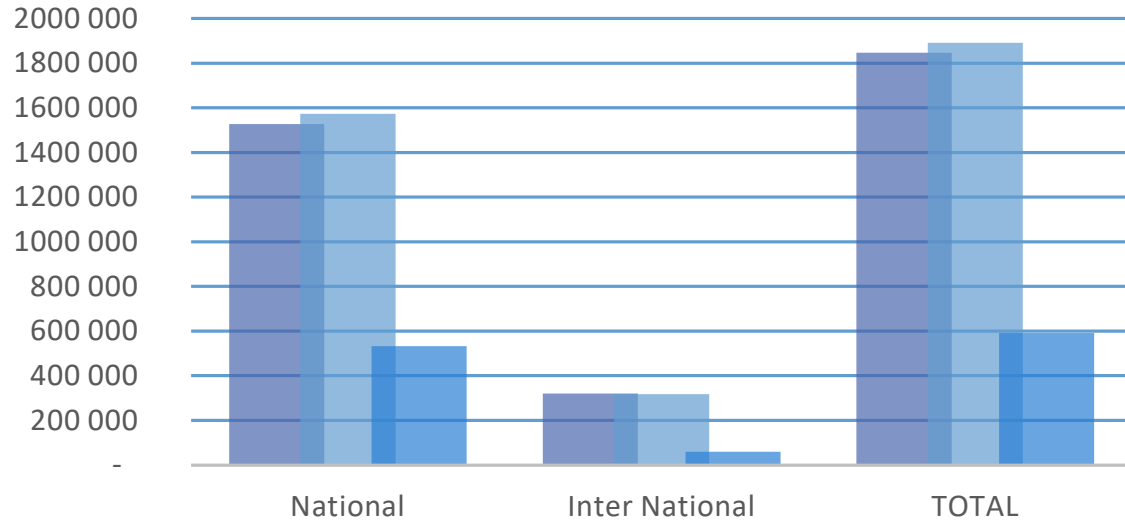

MOUVEMENTS D'AVION DE 2018 A 2020

MOUVEMENTS D'AVION PAR AEROPORT

AEROPORTS	2018	2019	2020
BEJAIA	3 274	2 846	1 252
CHLEF	672	498	84
DJANET	1 676	1 784	1 060
EL GOLEA	814	800	502
EL OUED	2 424	2 336	982
GHARDAIA	4 400	4 205	2 041
HASSI MESSAOUD	21 779	21 098	13 250
ILLIZI	986	859	366
IN AMENAS	3 736	3 445	2 664
IN GUEZZAM	0	104	20
IN SALAH	1 365	1 379	651
LAGHOUAT	556	1 346	132
OUARGLA	2 224	2 435	680
TAMANRASSET	2 397	2 784	1 263
TOUGGOURT	1 116	1 110	824
TOTAL	47 419	47 029	25 771

TRAFIC FRET DE 2018 A 2020

TRAFIC FRET PAR AEROPORT

UNITE: TONNE

AEROPORTS	2018	2019	2020
BEJAIA	31,36	37,46	9,33
CHLEF	7,61	10,29	1,50
DJANET	26,31	31,29	25,26
EL GOLEA	-	-	-
EL OUED	3,80	5,51	0,60
GHARDAIA	132,24	133,86	12,19
HASSI MESSAOUD	1 535,59	1 616,62	734,16
ILLIZI	11,36	12,65	52,72
IN AMENAS	18,08	13,92	4,67
IN GUEZZAM	-	0,86	0,02
IN SALAH	1,20	3,15	0,55
LAGHOUAT	1,48	5,14	0,70
OUARGLA	37,00	48,48	11,94
TAMANRASSET	95,27	119,55	114,10
TOUGGOURT	-	-	-
TOTAL	1 901,29	2 038,77	967,73

TRAFIC PASSENGERS GLOBAL

ANNEE

2018

2019

2020

National

1 526 423

1 572 832