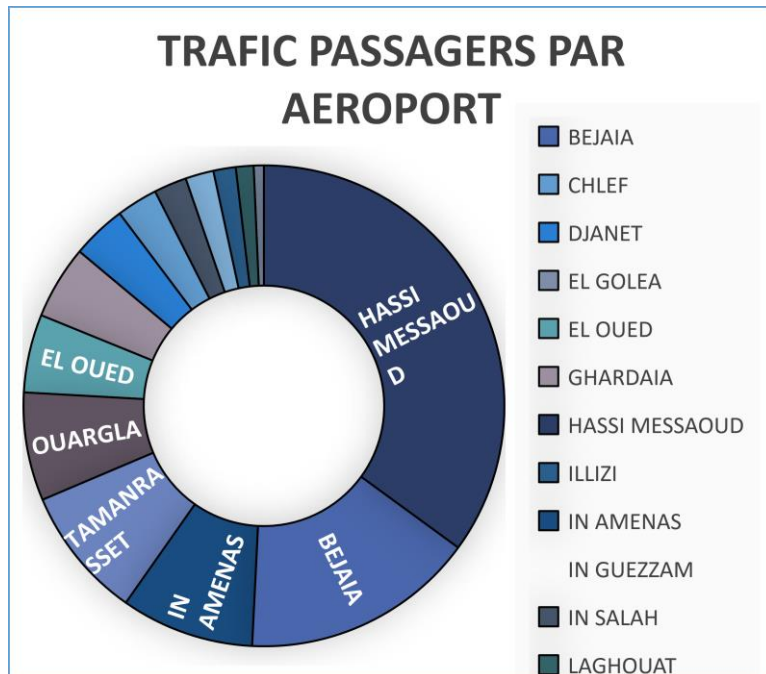

MINISTERE DES TRANSPORTS

ETABLISSEMENT DE GESTION DE SERVICES AEROPORTUAIRES D' ALGER

EGSA/ALGER

TRAFIC AERIEN DE 2018 A 2020

TRAFIC PASSAGERS DE 2018 A 2020

AEROPORTS	2018	2019	2020
BEJAIA	290 967	272 343	53 468
CHLEF	51 088	50 130	9 948
DJANET	67 706	75 803	22 655
EL GOLEA	12 677	13 433	4 382
EL OUED	97 087	89 768	25 551
GHARDAIA	91 279	95 962	26 630
HASSI MESSAOUD	647 082	650 169	244 792
ILLIZI	27 706	30 795	9 012
IN AMENAS	165 329	173 634	84 960
IN GUEZZAM	0	3 981	619
IN SALAH	40 657	39 292	9 496
LAGHOUAT	22 056	36 557	4 529
OUARGLA	134 398	143 427	34 254
TAMANRASSET	164 042	180 000	49 919
TOUGGOURT	35 056	35 611	11 480
TOTAL	1 847 130	1 890 905	591 695

MOUVEMENTS D'AVION DE 2018 A 2020

MOUVEMENTS D'AVION PAR AEROPORT

AEROPORTS	2018	2019	2020
BEJAIA	3 274	2 846	1 252
CHLEF	672	498	84
DJANET	1 676	1 784	1 060
EL GOLEA	814	800	502
EL OUED	2 424	2 336	982
GHARDAIA	4 400	4 205	2 041
HASSI MESSAOUD	21 779	21 098	13 250
ILLIZI	986	859	366
IN AMENAS	3 736	3 445	2 664
IN GUEZZAM	0	104	20
IN SALAH	1 365	1 379	651
LAGHOUAT	556	1 346	132
OUARGLA	2 224	2 435	680
TAMANRASSET	2 397	2 784	1 263
TOUGGOURT	1 116	1 110	824
TOTAL	47 419	47 029	25 771

TRAFIC FRET DE 2018 A 2020

TRAFIC FRET PAR AEROPORT

UNITE: TONNE

AEROPORTS	2018	2019	2020
BEJAIA	31,36	37,46	9,33
CHLEF	7,61	10,29	1,50
DJANET	26,31	31,29	25,26
EL GOLEA	-	-	-
EL OUED	3,80	5,51	0,60
GHARDAIA	132,24	133,86	12,19
HASSI MESSAOUD	1 535,59	1 616,62	734,16
ILLIZI	11,36	12,65	52,72
IN AMENAS	18,08	13,92	4,67
IN GUEZZAM	-	0,86	0,02
IN SALAH	1,20	3,15	0,55
LAGHOUAT	1,48	5,14	0,70
OUARGLA	37,00	48,48	11,94
TAMANRASSET	95,27	119,55	114,10
TOUGGOURT	-	-	-
TOTAL	1 901,29	2 038,77	967,73