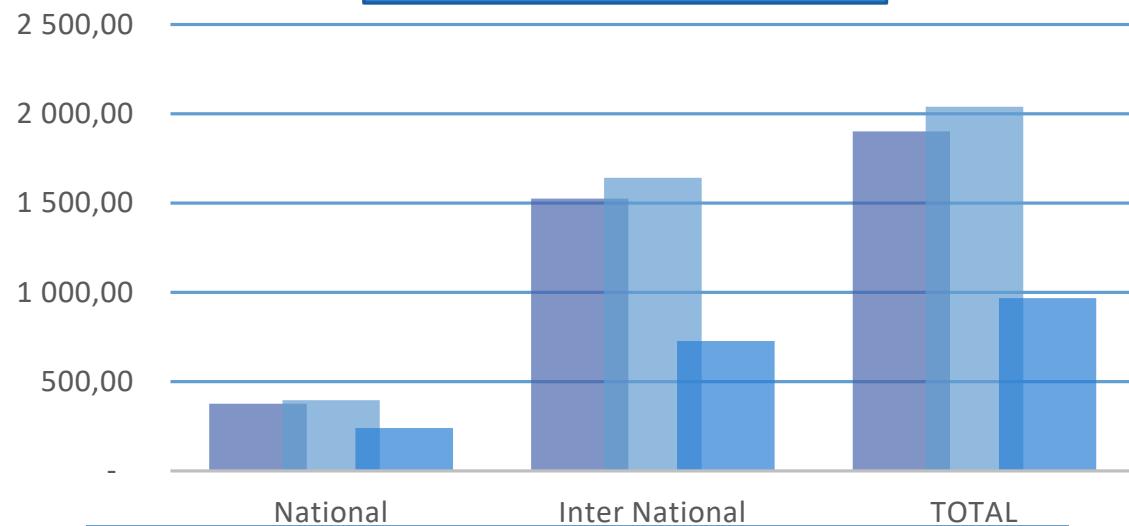

47 419

47 029

25 771

MOUVEMENTS D'AVION GLOBAL PAR AEROPORT

TRAFIC FRET GLOBAL

UNITE:TONNE

ANNEE	2018	2019	2020
National	376,55	396,89	240,32
Inter National	1 524,74	1 641,88	727,41
TOTAL	1 901,29	2 038,77	967,73