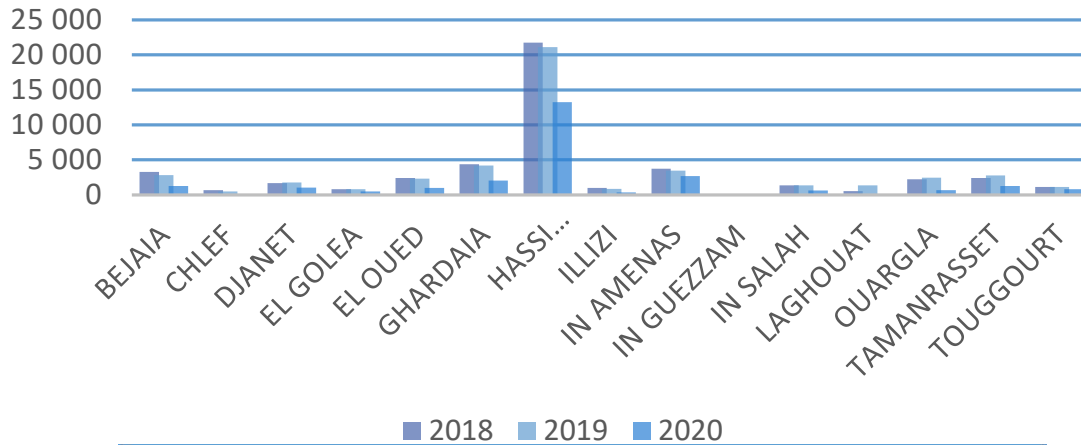

MINISTERE DES TRANSPORTS

ETABLISSEMENT DE GESTION DE SERVICES AEROPORTUAIRES D' ALGER

EGSA/ALGER

TRAFIC AERIEN DE 2018 A 2020

TRAFIC PASSAGERS DE 2018 A 2020

AEROPORTS	2018	2019	2020
BEJAIA	290 967	272 343	53 468
CHLEF	51 088	50 130	9 948
DJANET	67 706	75 803	22 655
EL GOLEA	12 677	13 433	4 382
EL OUED	97 087	89 768	25 551
GHARDAIA	91 279	95 962	26 630
HASSI MESSAOUD	647 082	650 169	244 792
ILLIZI	27 706	30 795	9 012
IN AMENAS	165 329	173 634	84 960
IN GUEZZAM	0	3 981	619
IN SALAH	40 657	39 292	9 496
LAGHOUAT	22 056	36 557	4 529
OUARGLA	134 398	143 427	34 254
TAMANRASSET	164 042	180 000	49 919
TOUGGOURT	35 056	35 611	11 480
TOTAL	1 847 130	1 890 905	591 695

MOUVEMENTS D'AVION DE 2018 A 2020

MOUVEMENTS D'AVION PAR AEROPORT

AEROPORTS	2018	2019	2020
BEJAIA	3 274	2 846	1 252
CHLEF	672	498	84
DJANET	1 676	1 784	1 060
EL GOLEA	814	800	502
EL OUED	2 424	2 336	982
GHARDAIA	4 400	4 205	2 041
HASSI MESSAOUD	21 779	21 098	13 250
ILLIZI	986	859	366
IN AMENAS	3 736	3 445	2 664
IN GUEZZAM	0	104	20
IN SALAH	1 365	1 379	651
LAGHOUAT	556	1 346	132
OUARGLA	2 224	2 435	680
TAMANRASSET	2 397	2 784	1 263
TOUGGOURT	1 116	1 110	824
TOTAL	47 419	47 029	25 771