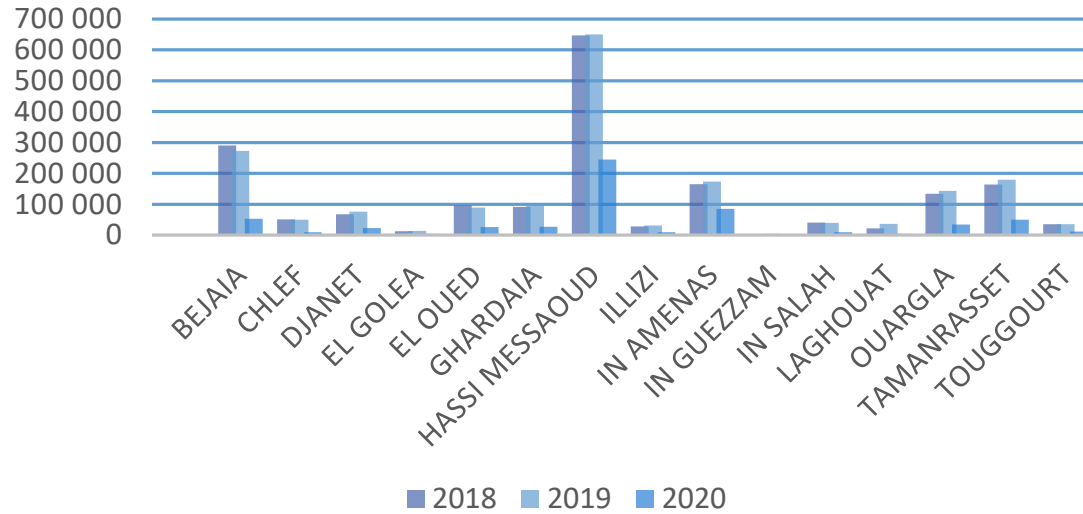

MINISTERE DES TRANSPORTS

ETABLISSEMENT DE GESTION DE SERVICES AEROPORTUAIRES D' ALGER

EGSA/ALGER

TRAFIC AERIEN DE 2018 A 2020

TRAFIC PASSAGERS DE 2018 A 2020

AEROPORTS	2018	2019	2020
BEJAIA	290 967	272 343	53 468
CHLEF	51 088	50 130	9 948
DJANET	67 706	75 803	22 655
EL GOLEA	12 677	13 433	4 382
EL OUED	97 087	89 768	25 551
GHARDAIA	91 279	95 962	26 630
HASSI MESSAOUD	647 082	650 169	244 792
ILLIZI	27 706	30 795	9 012
IN AMENAS	165 329	173 634	84 960
IN GUEZZAM	0	3 981	619
IN SALAH	40 657	39 292	9 496
LAGHOUAT	22 056	36 557	4 529
OUARGLA	134 398	143 427	34 254
TAMANRASSET	164 042	180 000	49 919
TOUGGOURT	35 056	35 611	11 480
TOTAL	1 847 130	1 890 905	591 695

MOUVEMENTS D'AVION DE 2018 A 2020

MOUVEMENTS D'AVION PAR AEROPORT

AEROPORTS	2018	2019	2020
BEJAIA	3 274	2 846	1 252
CHLEF	672	498	84
DJANET	1 676	1 784	1 060
EL GOLEA	814	800	502
EL OUED	2 424	2 336	982
GHARDAIA	4 400	4 205	2 041
HASSI MESSAOUD	21 779	21 098	13 250
ILLIZI	986	859	366
IN AMENAS	3 736	3 445	2 664
IN GUEZZAM	0	104	20
IN SALAH	1 365	1 379	651
LAGHOUAT	556	1 346	132
OUARGLA	2 224	2 435	680
TAMANRASSET	2 397	2 784	1 263
TOUGGOURT	1 116	1 110	824
TOTAL	47 419	47 029	25 771