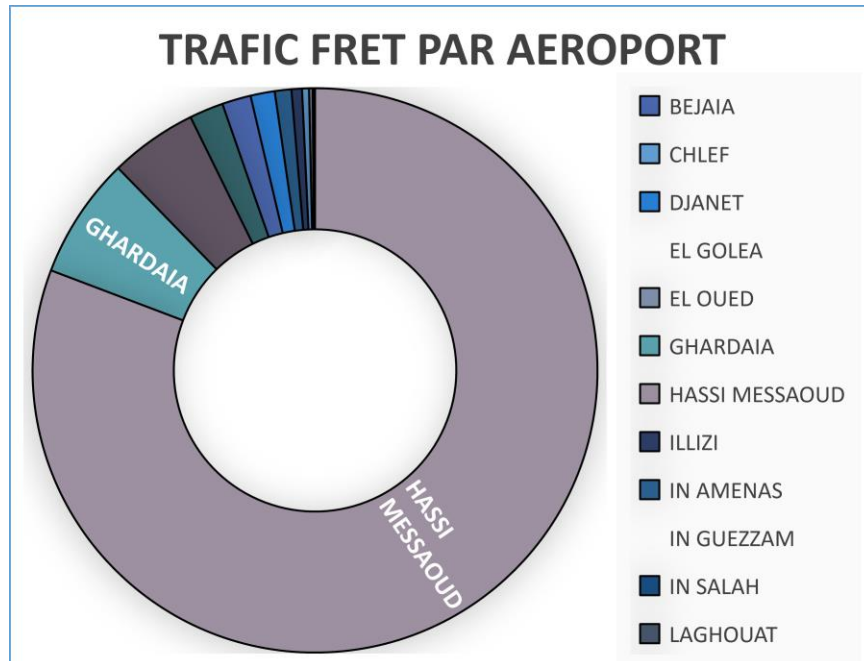

MINISTERE DES TRANSPORTS

ETABLISSEMENT DE GESTION DE SERVICES AEROPORTUAIRES D' ALGER

EGSA/ALGER

TRAFIC AERIEN DE 2018 A 2020

TRAFIC PASSAGERS DE 2018 A 2020

AEROPORTS	2018	2019	2020
BEJAIA	290 967	272 343	53 468
CHLEF	51 088	50 130	9 948
DJANET	67 706	75 803	22 655
EL GOLEA	12 677	13 433	4 382
EL OUED	97 087	89 768	25 551
GHARDAIA	91 279	95 962	26 630
HASSI MESSAOUD	647 082	650 169	244 792
ILLIZI	27 706	30 795	9 012
IN AMENAS	165 329	173 634	84 960
IN GUEZZAM	0	3 981	619
IN SALAH	40 657	39 292	9 496
LAGHOUAT	22 056	36 557	4 529
OUARGLA	134 398	143 427	34 254
TAMANRASSET	164 042	180 000	49 919
TOUGGOURT	35 056	35 611	11 480
TOTAL	1 847 130	1 890 905	591 695

MOUVEMENTS D'AVION DE 2018 A 2020

MOUVEMENTS D'AVION PAR AEROPORT

AEROPORTS	2018	2019	2020
BEJAIA	3 274	2 846	1 252
CHLEF	672	498	84
DJANET	1 676	1 784	1 060
EL GOLEA	814	800	502
EL OUED	2 424	2 336	982
GHARDAIA	4 400	4 205	2 041
HASSI MESSAOUD	21 779	21 098	13 250
ILLIZI	986	859	366
IN AMENAS	3 736	3 445	2 664
IN GUEZZAM	0	104	20
IN SALAH	1 365	1 379	651
LAGHOUAT	556	1 346	132
OUARGLA	2 224	2 435	680
TAMANRASSET	2 397	2 784	1 263
TOUGGOURT	1 116	1 110	824
TOTAL	47 419	47 029	25 771

TRAFIC FRET DE 2018 A 2020

TRAFIC FRET PAR AEROPORT

UNITE: TONNE

AEROPORTS	2018	2019	2020
BEJAIA	31,36	37,46	9,33
CHLEF	7,61	10,29	1,50
DJANET	26,31	31,29	25,26
EL GOLEA	-	-	-
EL OUED	3,80	5,51	0,60
GHARDAIA	132,24	133,86	12,19
HASSI MESSAOUD	1 535,59	1 616,62	734,16
ILLIZI	11,36	12,65	52,72
IN AMENAS	18,08	13,92	4,67
IN GUEZZAM	-	0,86	0,02
IN SALAH	1,20	3,15	0,55
LAGHOUAT	1,48	5,14	0,70
OUARGLA	37,00	48,48	11,94
TAMANRASSET	95,27	119,55	114,10
TOUGGOURT	-	-	-
TOTAL	1 901,29	2 038,77	967,73

47 419

47 029

25 771

MOUVEMENTS D'AVION GLOBAL PAR AEROPORT

TRAFIC FRET GLOBAL

UNITE:TONNE

ANNEE	2018	2019	2020
National	376,55	396,89	240,32
Inter National	1 524,74	1 641,88	727,41
TOTAL	1 901,29	2 038,77	967,73